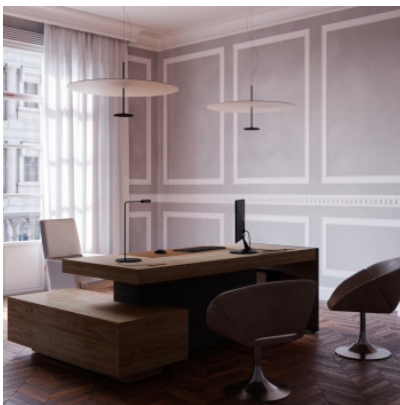

Lumina Dot 600 LED

LED Pendelleuchte Lumina Dot 600 aus Aluminium und matt lackierter Reflektorscheibe aus Stahl. Indirekte Lichtverteilung. Licht wird von der Scheibe nach unten reflektiert. Baldachin weiß. Dimmbar 1-10V/Push/DALI.

Messing eloxiert, 2700K MPN	1.499,00 € ~~UVP 1.880,00 €~~ 130D50XOK27220
Messing eloxiert, 3000K MPN	1.499,00 € ~~UVP 1.880,00 €~~ 130D50XO220
schwarz eloxiert, 2700K MPN	1.499,00 € ~~UVP 1.880,00 €~~ 130D01XOK27220
schwarz eloxiert, 3000K MPN	1.499,00 € ~~UVP 1.880,00 €~~ 130D01XO220

Leuchtmittel 21W 230V LED, 2700K/3000K, 860 lm / 893 lm, CRI 83.
Abmessungen Durchmesser 60 cm, Diffusordurchmesser 12 cm, Aufhängung max. 3 m, Baldachindurchmesser 17,5 cm, Baldachinhöhe 5 cm, Gewicht 6,5 kg.