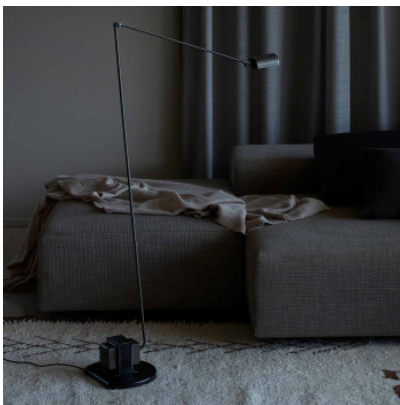

## Lumina Daphine Terra LED

LED Stehleuchte Lumina Daphine Terra aus Metall. Verstellbare Leuchtenarme, in alle Richtungen schwenkbarer Kopf. Direkte Lichtverteilung. Mit Tastdimmer am Sockel zum zweistufigen sowie stufenlosen Dimmen.

gelb matt MPN	639,00 € <del>UVP 712,00 €</del> 02L050PK27
rot matt MPN	639,00 € <del>UVP 712,00 €</del> 02L030PK27
schwarz Classic MPN	639,00 € <del>UVP 712,00 €</del> 02L01K27
weiß matt MPN	639,00 € <del>UVP 712,00 €</del> 02L020PK27
schwarz Soft-Touch MPN	689,00 € <del>UVP 768,00 €</del> 02L01STK27
Metallic Bronze MPN	739,00 € <del>UVP 821,00 €</del> 02L29MTK27
Nickel MPN	849,00 € <del>UVP 940,00 €</del> 02L44K27

Leuchtmittel  
Abmessungen

9W LED, 2700K, 622 lm, CRI 97  
Gesamthöhe 91 + 45 cm, Reflektordurchmesser 8 cm, Fußdurchmesser 21 cm, Fußhöhe 11 cm, Gewicht 4,1 kg.

09.05.2024 12:22:12

Alle angezeigten Preise verstehen sich inklusive 19% MwSt bei Lieferung nach Deutschland ohne eventuell anfallende Versandkosten.