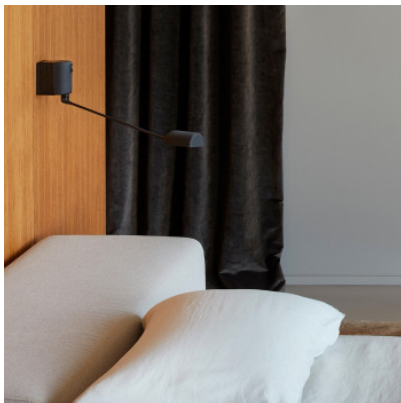

Lumina Daphine Parete 20 LED

LED Wandleuchte Lumina Daphine Parete 20 aus Metall. Arm horizontal (180°) und vertikal (90°) drehbar, Kopf in alle Richtungen verstellbar. Direkte Lichtverteilung. Mit Schalter am Wandsockel.

gelb matt MPN	269,00 € UVP 333,00 € 06L050PK27
rot matt MPN	269,00 € UVP 333,00 € 06L030PK27
schwarz Classic MPN	269,00 € UVP 333,00 € 06L01K27
weiß matt MPN	269,00 € UVP 333,00 € 06L020PK27
Metallic Bronze MPN	299,00 € UVP 381,00 € 06L29MTK27
schwarz Soft-Touch MPN	299,00 € UVP 369,00 € 06L015TK27
Nickel MPN	359,00 € UVP 452,00 € 06L44K27

Leuchtmittel
Abmessungen

5W LED, 2700K, 410 lm, CRI 97.
Armlänge 20 cm, Reflektordurchmesser 8 cm,
Reflektorhöhe 3,5 cm, Höhe Wandhalterung 8 cm,
Tiefe Wandhalterung 8 cm, Gewicht 0,5 kg.

19.04.2024 19:24:22