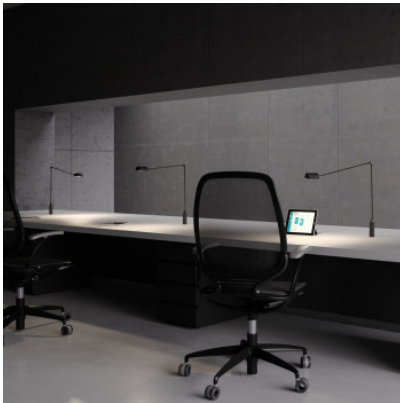

Lumina Daphine Cilindro LED

LED Tischleuchte Lumina Daphine Cilindro aus Metall. Verstellbare Leuchtenarme, in alle Richtungen schwenkbarer Kopf. Zur festen Installation direkt auf der Arbeitsfläche. Direkte Lichtverteilung. Mit Schalter am Sockel.