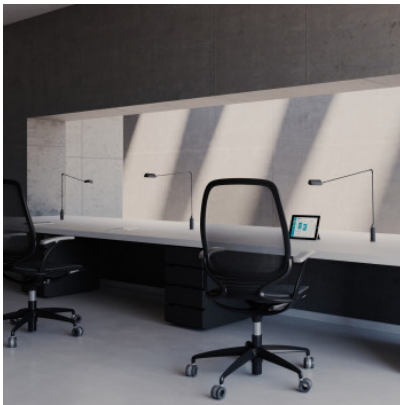

Lumina Daphine Cilindro LED

LED Tischleuchte Lumina Daphine Cilindro aus Metall. Verstellbare Leuchtenarme, in alle Richtungen schwenkbarer Kopf. Zur festen Installation direkt auf der Arbeitsfläche. Direkte Lichtverteilung. Mit Schalter am Sockel.