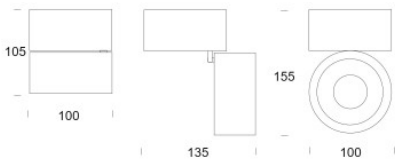

Lumexx Easy

LED Strahler Lumexx Easy W100 aus Aluminium mit 90° vertikal und 355° horizontal drehbarem Leuchtenkopf. Abstrahlwinkel 32°. Dimmbar Phasenabschnitt.

schwarz	159,00 € UVP 200,00 €
MPN	2-215-05-2
EAN	5706872018116
Lichtstrom (Lumen)	680
weiß	159,00 € UVP 200,00 €
MPN	2-215-05-1
EAN	5706872018109
Lichtstrom (Lumen)	680
Bronze	189,00 € UVP 239,00 €
MPN	2-215-05-4
EAN	5706872033133
Lichtstrom (Lumen)	680
Bronze gebürstet	189,00 € UVP 239,00 €
MPN	2-215-05-6
EAN	5706872033461
Lichtstrom (Lumen)	680
roségold	189,00 € UVP 239,00 €
MPN	2-215-05-5
EAN	5706872033355
Lichtstrom (Lumen)	680
titan	189,00 € UVP 239,00 €
MPN	2-215-05-9
EAN	5706872033249
Lichtstrom (Lumen)	680