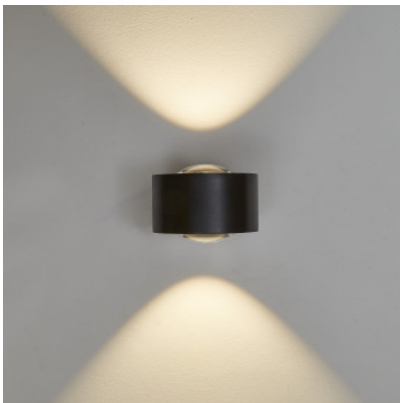

## Lumexx Easy Lens Wall

LED Wandleuchte Lumexx Easy Lens Wall W120 aus Aluminium. Abstrahlwinkel 38°. Mit Dim-to-Warm Funktion. Beidseitiger Lichtaustritt. Dimmbar Phasenabschnitt.

schwarz	239,00 € <del>UVP 329,00 €</del>
MPN	2-215-30-2
EAN	5706872025121
Lichtstrom (Lumen)	890