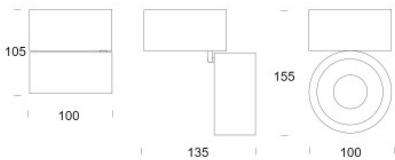

Lumexx Easy High Power

LED Strahler Lumexx Easy W100 HP aus Aluminium mit 90° vertikal und 355° horizontal drehbarem Leuchtenkopf. Abstrahlwinkel 38°. High Power Version. Dimmbar Phasenabschnitt.

schwarz	189,00 € UVP 238,00 €
MPN	2-215-07-2
EAN	5706872019212
Lichtstrom (Lumen)	1320
weiß	189,00 € UVP 238,00 €
MPN	2-215-07-1
EAN	5706872018352
Lichtstrom (Lumen)	1320