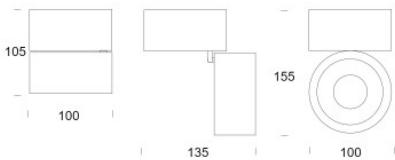

## Lumexx Easy Dim to Warm

LED Strahler Lumexx Easy W100 DTW aus Aluminium mit 90° vertikal und 355° horizontal drehbarem Leuchtenkopf. Abstrahlwinkel 32°. Mit Dim-to-Warm Funktion. Dimmbar Phasenabschnitt.

schwarz	179,00 € <del>UVP 226,00 €</del>
MPN	2-215-25-2
EAN	5706872020584
Lichtstrom (Lumen)	980
weiß	179,00 € <del>UVP 226,00 €</del>
MPN	2-215-25-1
EAN	5706872020577
Lichtstrom (Lumen)	980

05.05.2024 10:04:33