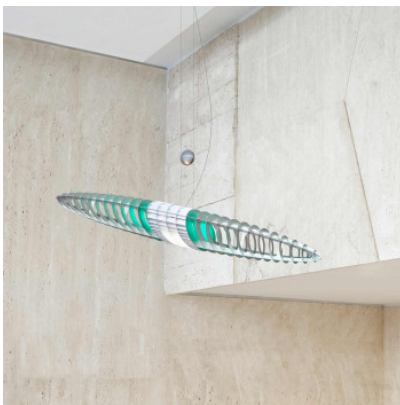

Luceplan Queen Titania

Pendelleuchte Luceplan Queen Titania mit Gehäuse aus Aluminiumlamellen verbreitet großzügiges Raumlicht. Mit separat erhältlichen Farbfiltern. Für E27-Lampen. Phasendimmbar.

Abhängung ohne Gegengewicht	969,00 € UVP 1.292,00 €
MPN	1D170QHAL020
EAN	8032706713788

höhenverstellbare Abhängung mit Gegengewicht	1.169,00 € UVP 1.554,00 €
MPN	1D170Q/02020+1D170QHAL020

Leuchtmittel	2 x E27 LED (Durchmesser max. 38 mm, Länge max. 150 mm).
Abmessungen	Höhe 16 cm, Breite 140 cm, Tiefe 54 cm, Baldachindurchmesser 14 cm, Baldachinhöhe 4 cm, Gesamthöhe mit normaler Abhängung min. 50 cm, max. 4,5 m. Gesamthöhe mit höhenverstellbarer Abhängung max. 4 m.