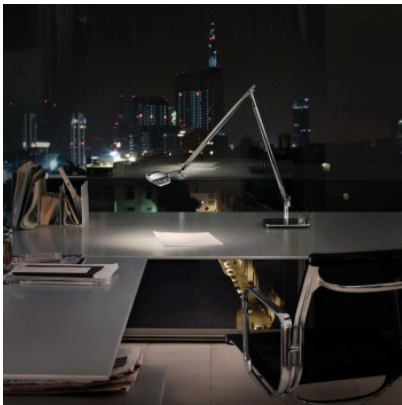

Luceplan Otto Watt Tavolo

LED Tischleuchte Luceplan Otto Watt aus Aluminium mit verstellbaren Gelenken und um 360° rotierbarem Kopf. Direkte, blendfreie Lichtverteilung. Mit Tastdimmer am Kopf.

schwarz MPN	439,00 € UVP 583,00 € 1D720=N10001+1D72/1000001
weiß MPN	449,00 € UVP 601,00 € 1D720=N10002+1D72/1000002
Aluminium poliert MPN	469,00 € UVP 626,00 € 1D720=N10018+1D72/1000018

Leuchtmittel
Abmessungen

8W LED, 3.000K, 371 lm, CRI 80.
Kopf 13 cm x 10,5 cm x 2 cm, Armlänge 47 cm + 42,2 cm, Sockel 18,5 cm x 18,5 cm.

17.04.2024 16:35:08

Alle angezeigten Preise verstehen sich inklusive 19% MwSt bei Lieferung nach Deutschland ohne eventuell anfallende Versandkosten.