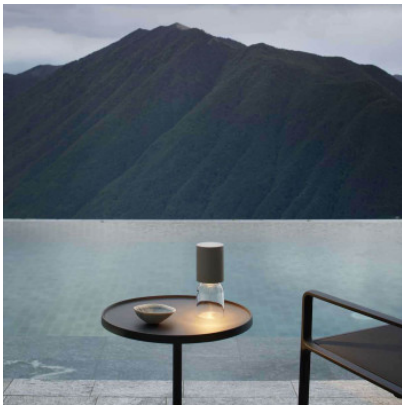

## Luceplan Nui Mini

Akkuleuchte Luceplan Nui Mini aus Stahl und transparentem Kristallglas. Diffuse Beleuchtung. Maximale Leuchtdauer 6 h 10 bei 100% Leistung. Mit USB-C-Kabel und Stecker. Mit Dimmer am Korpus. IP54.

Leuchtmittel  
Abmessungen

4W LED, 2700K, 192 lm, CRI 90, 6600mAh.  
Höhe 28 cm, Schirmhöhe 14 cm, Durchmesser 11 cm.

09.05.2024 4:20:07

Alle angezeigten Preise verstehen sich inklusive 19% MwSt bei Lieferung nach Deutschland ohne eventuell anfallende Versandkosten.