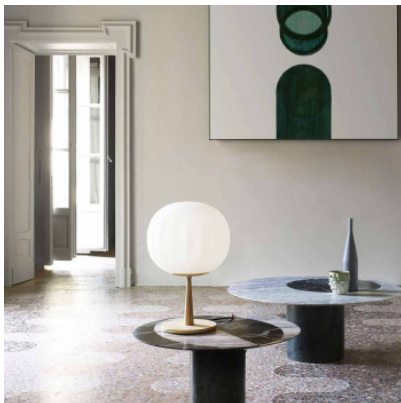

Luceplan Lita Tavolo Stelo

Tischleuchte Luceplan Lita Stelo mit Stab und Fuß aus weißem Aluminium oder Eschenholz und Schirm aus satiniertem Glas mit feiner Reliefstruktur. Diffuse Beleuchtung. Für G9- oder E27-Lampen. Mit Dimmer am Kabel.

Höhe 28cm, Struktur Eschenholz	289,00 € ~~UVP 382,00 €~~
MPN	1D92Z=180099 + 1D920/200002

Höhe 28cm, Struktur Aluminium weiß lackiert	319,00 € ~~UVP 420,00 €~~
MPN	1D920=180002 + 1D920/200002

Höhe 46cm, Struktur Eschenholz	389,00 € ~~UVP 525,00 €~~
MPN	1D92Z=300099+1D920/300002

Höhe 46cm, Struktur Aluminium weiß lackiert	399,00 € ~~UVP 539,00 €~~
MPN	1D920=300002+1D920/300002

Leuchtmittel	Höhe 28 cm: 1 x G9 LED-Lampe. Höhe 46 cm: 1 x E27 LED-Lampe.
Abmessungen	Höhe 28 cm, Diffusordurchmesser 18 cm, Diffusorhöhe 15 cm, Sockeldurchmesser 12 cm. oder Höhe 46 cm, Diffusordurchmesser 30 cm, Diffusorhöhe 25 cm, Sockeldurchmesser 20 cm.