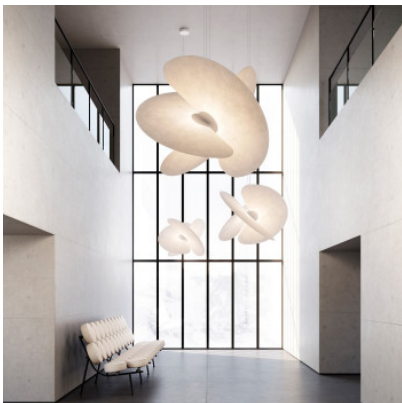

Luceplan Levante Small

LED Pendelleuchte Luceplan Levante Small mit Struktur aus Aluminium und 3 Diffusoren aus einem für den Designbereich neuen Material, das aus dem Lebensmittelbereich stammt. Dimmbar Phasenabschnitt.

weiß	919,00 € ~~UVP 1.232,00 €~~
MPN	A06/1T+A06C1
Lichtstrom (Lumen)	1230

05.05.2024 18:05:36

Alle angezeigten Preise verstehen sich inklusive 19% Mwst bei Lieferung nach Deutschland ohne eventuell anfallende Versandkosten.