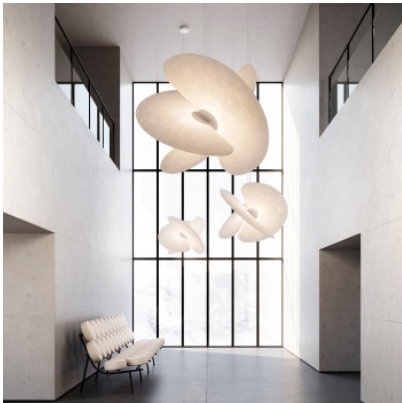

05.05.2024 6:35:10

Alle angezeigten Preise verstehen sich inklusive 19% MwSt bei Lieferung nach Deutschland ohne eventuell anfallende Versandkosten.