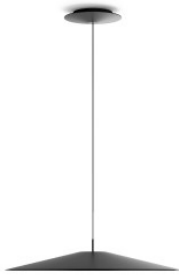

## Luceplan Koinè ø 55 cm

LED Pendelleuchte Luceplan Koinè mit 55 cm Durchmesser mit Struktur aus Aluminium und Glaslinse für einen homogen und deutlichen Lichtstrahl, ein breiter Lichtkegel mit klar definierten Kanten. Dimmbar Phasenabschnitt.

blau matt	639,00 € <del>UVP 851,00 €</del>
MPN	1A07NS55W010+1A070/01T001
Lichtstrom (Lumen)	1282
rot matt	639,00 € <del>UVP 851,00 €</del>
MPN	1A07NS55W007+1A070/01T001
Lichtstrom (Lumen)	1282
schwarz matt	639,00 € <del>UVP 851,00 €</del>
MPN	1A07NS55W001+1A070/01T001
Lichtstrom (Lumen)	1282
weiß matt	639,00 € <del>UVP 851,00 €</del>
MPN	1A07NS55W002+1A070/01T001
Lichtstrom (Lumen)	1282