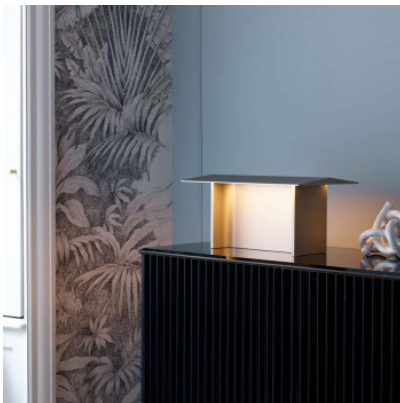

Luceplan Fienile Tavolo

LED Tischleuchte Fienile von Luceplan aus Aluminium mit Diffusor aus Polycarbonat für ein warmes, nach unten gerichtetes Licht. Mit Touchdimmer am Korpus.

Prosecco	909,00 € UVP 1.219,00 €
MPN	1D980=W10028
EAN	8056304368102

Leuchtmittel 19W LED, 2700K, 1036 lm, CRI 90.
Abmessungen Höhe 22 cm, Breite 45 cm, Tiefe 28 cm, Fußtiefe 15 cm.

26.04.2024 0:13:49

Alle angezeigten Preise verstehen sich inklusive 19% MwSt bei Lieferung nach Deutschland ohne eventuell anfallende Versandkosten.