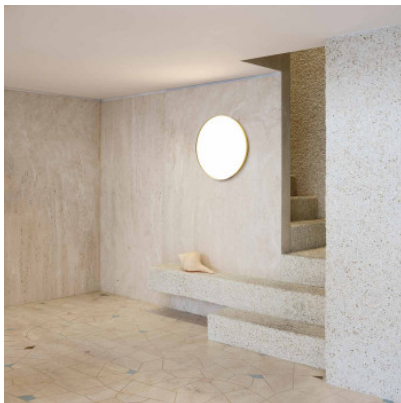

Luceplan Compendium Plate

LED Wand-/Deckenleuchte Luceplan Compendium Plate mit Rahmen aus eloxiertem Aluminium und Diffusor aus spritzgegossenem Thermoplastik. Direkte Lichtverteilung. Dimmbar 0-10V, 1-10V, PWM oder Phasenabschnitt.