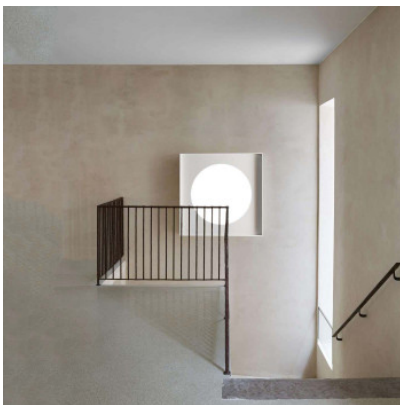

Luceplan Cassette

LED Wand-/Deckenleuchte Luceplan Cassette aus Aluminium mit rundem Diffusor aus Technopolymer. Direkte und blendfreie Lichtverteilung. Edge-Light-Technologie. Dimmbar Phasenabschnitt.

40x40cm MPN	499,00 € ~~UVP 668,00 €~~ 1A030AW44002+1A030/010000
60x60cm MPN	669,00 € ~~UVP 896,00 €~~ 1A030AW66002+1A030/010000
60x60cm, High Output Version mit prismatischem Diffusor MPN	829,00 € ~~UVP 1.113,00 €~~ 1A030AH66002+1A030/010000
90x90cm MPN	989,00 € ~~UVP 1.322,00 €~~ 1A030AW99002+1A030/010000

Leuchtmittel	40x40 cm: 23W LED, 2700K, 890 lm, CRI 90. 60x60 cm: 41W LED, 2700K, 2140 lm, CRI 90. 60x60 cm (High Output Version): 3000K LED, 3519 lm, CRI 90. 90x90 cm: 58W LED, 2700K, 3000 lm, CRI 90.
Abmessungen	Breite 40 cm / 60 cm / 90 cm, Höhe 40 cm / 60 cm / 90 cm, Tiefe 8,5 cm.

18.04.2024 10:04:43

Alle angezeigten Preise verstehen sich inklusive 19% MwSt bei Lieferung nach Deutschland ohne eventuell anfallende Versandkosten.