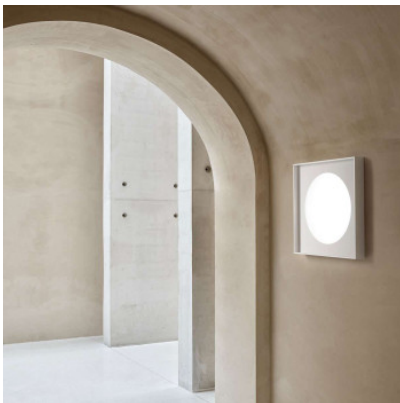

Luceplan Cassette

LED Wand-/Deckenleuchte Luceplan Cassette aus Aluminium mit rundem Diffusor aus Technopolymer. Direkte und blendfreie Lichtverteilung. Edge-Light-Technologie. Dimmbar Phasenabschnitt.

40x40cm MPN	499,00 € ~~UVP 668,00 €~~ 1A030AW44002+1A030/010000
60x60cm MPN	669,00 € ~~UVP 896,00 €~~ 1A030AW66002+1A030/010000
60x60cm, High Output Version mit prismatischem Diffusor MPN	829,00 € ~~UVP 1.113,00 €~~ 1A030AH66002+1A030/010000
90x90cm MPN	989,00 € ~~UVP 1.322,00 €~~ 1A030AW99002+1A030/010000

Leuchtmittel	40x40 cm: 23W LED, 2700K, 890 lm, CRI 90. 60x60 cm: 41W LED, 2700K, 2140 lm, CRI 90. 60x60 cm (High Output Version): 3000K LED, 3519 lm, CRI 90. 90x90 cm: 58W LED, 2700K, 3000 lm, CRI 90.
Abmessungen	Breite 40 cm / 60 cm / 90 cm, Höhe 40 cm / 60 cm / 90 cm, Tiefe 8,5 cm.

18.04.2024 10:04:43

Alle angezeigten Preise verstehen sich inklusive 19% MwSt bei Lieferung nach Deutschland ohne eventuell anfallende Versandkosten.