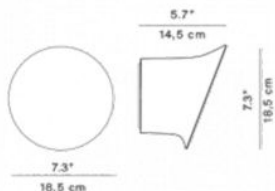

Marke Luceplan
Weitere Produkte aus dieser Kollektion Luceplan Écran
Design Inga Sempé
Leuchtmittel 1 x 8W LED, 3.000K warmweiß.
Abmessungen Durchmesser 18,5 cm, Tiefe 14,5 cm.

04.03.2021 12:38:04

Alle angezeigten Preise verstehen sich inklusive 19% Mwst bei Lieferung nach Deutschland ohne eventuell anfallende Versandkosten.