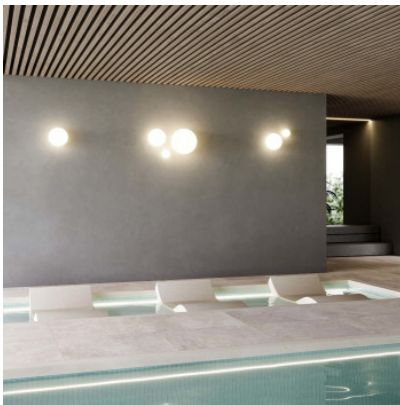

Lodes Volum Wall/Ceiling 29

Wand-/Deckenleuchte Lodes Volum mit 29 cm Durchmesser aus mundgeblasenem Glas und Sockel aus Silikon. Für E27-Leuchtmittel. Zur Direktmontage oder mit Flansch zur Spiegelmontage. Phasendimmbar. IP54.

Direktmontage	379,00 €
MPN	18743 1200
Spiegelmontage	419,00 €
MPN	18743 120S

29.04.2024 11:31:42

Alle angezeigten Preise verstehen sich inklusive 19% Mwst bei Lieferung nach Deutschland ohne eventuell anfallende Versandkosten.