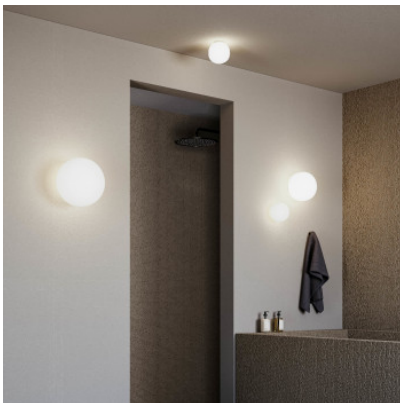

Lodes Volum Wall/Ceiling 22

Wand-/Deckenleuchte Lodes Volum mit 22 cm Durchmesser aus mundgeblasenem Glas und Sockel aus Silikon. Für E27-Leuchtmittel. Zur Direktmontage oder mit Flansch zur Spiegelmontage. Phasendimmbar. IP54.

Direktmontage	299,00 €
MPN	18742 1200
Spiegelmontage	349,00 €
MPN	18742 120S

28.04.2024 4:32:36

Alle angezeigten Preise verstehen sich inklusive 19% MwSt bei Lieferung nach Deutschland ohne eventuell anfallende Versandkosten.

Lumen Lighting Nostraforma GmbH & Co KG
Bodenseestr. 129 | DE-81243 München
FON: +49 (0) 89 820 80 62 0 | FAX: +49 (0) 89 820 80 62 200
MAIL: nostraforma@nostraforma.com | WEB: www.nostraforma.com
BANK: Stadtparkasse München | BLZ: 701 500 00 | KTO: 907 228 290
IBAN: DE 85 7015 0000 0907 2282 90 | BIC: SSKMDEMM

UST-ID: DE 813 992 226
Registergericht München HRA 88136
Persönlich haftende Gesellschafter
Nostraforma Verwaltungs GmbH
Registergericht München HRA 175844
Geschäftsführer: Cerchi Alexander, Cerchi Patrick, Cerchi Manuel