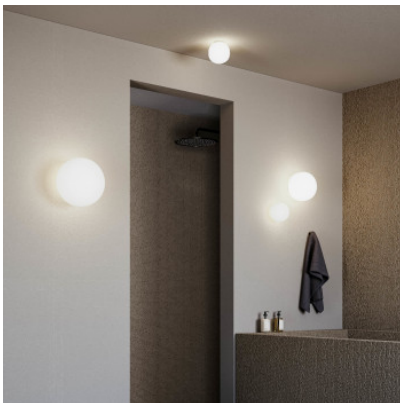

Lodes Volum Wall/Ceiling 14

Wand-/Deckenleuchte Lodes Volum mit 14 cm Durchmesser aus mundgeblasenem Glas und Sockel aus Silikon. Für E14-Leuchtmittel. Zur Direktmontage oder mit Flansch zur Spiegelmontage. Phasendimmbar. IP54.

Direktmontage	189,00 €
MPN	18741 1200
Spiegelmontage	239,00 €
MPN	18741 1205

29.04.2024 6:14:13

Alle angezeigten Preise verstehen sich inklusive 19% MwSt bei Lieferung nach Deutschland ohne eventuell anfallende Versandkosten.