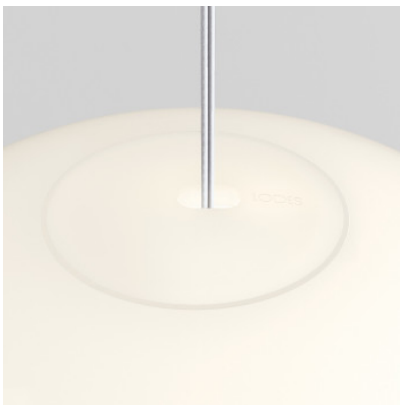

## Lodes Volum Pendant 29

Pendelleuchte Lodes Volum mit 29 cm Durchmesser aus glänzend weißem, mundgeblasenem Opalglas. Abdeckkappen aus Methacrylat. Baldachin Metall weiß. Für E27-Leuchtmittel. Phasendimmbar.

weiß glänzend  
MPN

419,00 €  
18713 1200+R11L01 1000

23.04.2024 15:19:51

Alle angezeigten Preise verstehen sich inklusive 19% Mwst bei Lieferung nach Deutschland ohne eventuell anfallende Versandkosten.