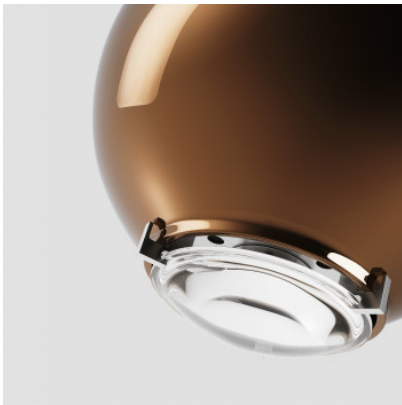

Lodes Sky-Fall Suspension Round Medium

LED Pendelleuchte Lodes Sky-Fall Round Medium mit Schirm aus geblasenem Glas, Struktur aus Metall. Diffuses Licht durch den Schirm und direktes Licht durch gewölbte Linse auf der Unterseite. Dimmbar Phasenabschnitt.

Clear	629,00 € UVP 708,00 €
MPN	14824 0027
Lichtstrom (Lumen)	1815
Glossy Bronze	839,00 €
MPN	14824 4627
Lichtstrom (Lumen)	1815
Glossy Smoke	839,00 €
MPN	14824 4327
Lichtstrom (Lumen)	1815
Golden Sage	839,00 €
MPN	14824 7127
Lichtstrom (Lumen)	1815