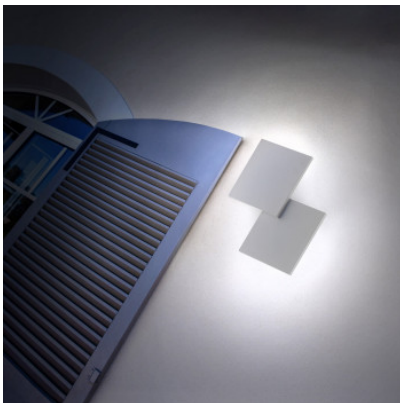

Lodes Puzzle Outdoor Double Square

LED Außenwandleuchte Puzzle Outdoor Double Square von Lodes aus zwei quadratischen, nicht verstellbaren Blendscheiben aus Aluminium für indirektes, sanftes Licht gegen die Wand. Dimmbar TRIAC. IP65.

anthrazit	439,00 € UVP 458,00 €
MPN	14692 4430
EAN	8057501002547
weiß matt	439,00 € UVP 458,00 €
MPN	14692 1030
EAN	8057501002530

Leuchtmittel
Abmessungen

2 x 16W LED 220-240V, 3000K, 3400lm, CRI 92.
Breite 30 cm, Höhe 30 cm, Tiefe 9 cm, Sockelhöhe
6 cm, Gewicht 2,27 kg.