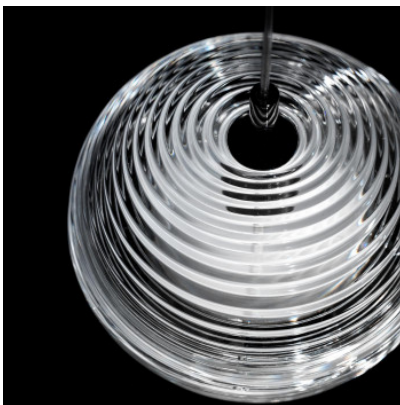

Lodes Jefferson Pendant Mini

LED Pendelleuchte Jefferson Mini von Lodes mit elliptischem Glaskörper und prägnanter Facettierung für dynamische Lichtreflexionen. Struktur aus Metall. Dimmbar TRIAC.

| | |
|--------------------------|----------------------------------|
| gold | 379,00 € UVP 395,00 € |
| MPN | 16821 5027+R11L01 1000 |
| kristall / schwarz-chrom | 389,00 € |
| MPN | 16821 4227+R11L01 4000 |

Leuchtmittel
Abmessungen

3W LED, 2700K, 450 lm, 350 mA, CRI 90.
Schirmdurchmesser 15 cm, Schirmhöhe 17,5 cm,
Gesamthöhe max. 4 m, Baldachindurchmesser 9,5 cm,
Gewicht 1,4 kg.

20.04.2024 13:03:10

Alle angezeigten Preise verstehen sich inklusive 19% Mwst bei Lieferung nach Deutschland ohne eventuell anfallende Versandkosten.