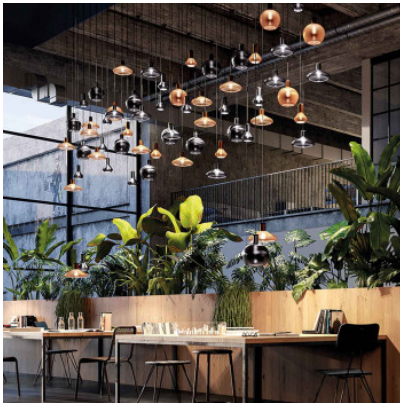

Lodes Flask Pendant B

Pendelleuchte Flask B von Lodes mit Schirm aus Glas, metallische Außenseite, glänzende Innenseite. Diffuses und nach unten gerichtetes Licht. Schwarzer Baldachin. Für E27-Lampen. Phasendimmbar.

metallic black	569,00 €
MPN	50322 2100+R11DL01 2000
mineral sand	569,00 €
MPN	50322 5200+R11DL01 2000

Leuchtmittel
Abmessungen

1 x max. 15W E27 LED-Lampe.
Schirmdurchmesser 28 cm, Schirmhöhe 17 cm,
Aufhängung max. 4 m, Baldachindurchmesser 8 cm,
Baldachinhöhe 2 cm.