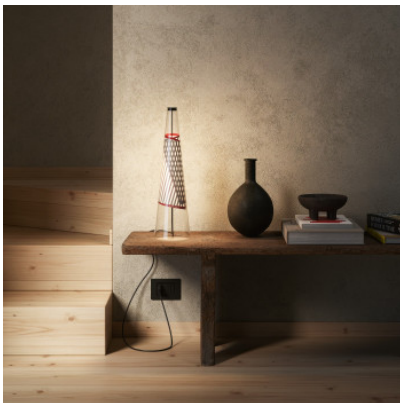

Lodes Cono di Luce Table

LED Tischleuchte Lodes Cono di Luce mit einer flexiblen Leiterplatte, die in einem transparenten Pyrex®-Kegel eingebettet ist. Mit Tastdimmer am Leuchtenkopf. Mit USB Kabel (5V / 1.5A).

grau	599,00 €
MPN	21080 3227
Lichtstrom (Lumen)	1307

rot	599,00 €
MPN	21080 6027
Lichtstrom (Lumen)	1307

Gold	659,00 €
MPN	21080 5027
Lichtstrom (Lumen)	1307

28.04.2024 8:41:24

Alle angezeigten Preise verstehen sich inklusive 19% MwSt bei Lieferung nach Deutschland ohne eventuell anfallende Versandkosten.

Lumen Lighting Nostraforma GmbH & Co KG
Bodenseestr. 129 | DE-81243 München
FON: +49 (0) 89 820 80 62 0 | FAX: +49 (0) 89 820 80 62 200
MAIL: nostraforma@nostraforma.com | WEB: www.nostraforma.com
BANK: Stadtparkasse München | BLZ: 701 500 00 | KTO: 907 228 290
IBAN: DE 85 7015 0000 0907 2282 90 | BIC: SSKMDEMM

UST-ID: DE 813 992 226
Registergericht München HRA 88136
Persönlich haftende Gesellschafter
Nostraforma Verwaltungs GmbH
Registergericht München HRA 175844
Geschäftsführer: Cerchi Alexander, Cerchi Patrick, Cerchi Manuel