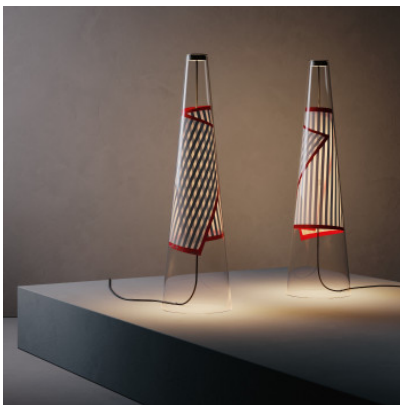

Lodes Cono di Luce Table

LED Tischleuchte Lodes Cono di Luce mit einer flexiblen Leiterplatte, die in einem transparenten Pyrex®-Kegel eingebettet ist. Mit Tastdimmer am Leuchtenkopf. Mit USB Kabel (5V / 1.5A).

grau	599,00 €
MPN	21080 3227
Lichtstrom (Lumen)	1307

rot	599,00 €
MPN	21080 6027
Lichtstrom (Lumen)	1307

Gold	659,00 €
MPN	21080 5027
Lichtstrom (Lumen)	1307

28.04.2024 8:41:24

Alle angezeigten Preise verstehen sich inklusive 19% MwSt bei Lieferung nach Deutschland ohne eventuell anfallende Versandkosten.

Lumen Lighting Nostraforma GmbH & Co KG
Bodenseestr. 129 | DE-81243 München
FON: +49 (0) 89 820 80 62 0 | FAX: +49 (0) 89 820 80 62 200
MAIL: nostraforma@nostraforma.com | WEB: www.nostraforma.com
BANK: Stadtparkasse München | BLZ: 701 500 00 | KTO: 907 228 290
IBAN: DE 85 7015 0000 0907 2282 90 | BIC: SSKMDEMM

UST-ID: DE 813 992 226
Registergericht München HRA 88136
Persönlich haftende Gesellschafter
Nostraforma Verwaltungs GmbH
Registergericht München HRA 175844
Geschäftsführer: Cerchi Alexander, Cerchi Patrick, Cerchi Manuel