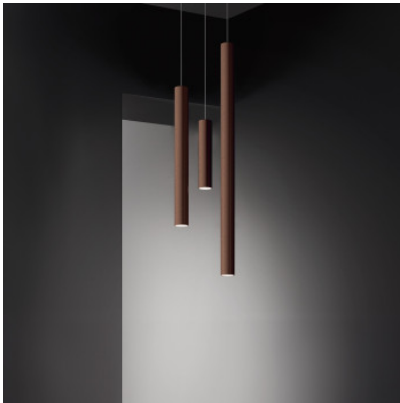

Lodes A-Tube Pendant Small

Pendelleuchte Lodes A-Tube Pendant Small aus lackiertem Aluminium in Form eines kurzen, röhrenförmigen Zylinders. Direkte Lichtverteilung nach unten. Für GU10-Leuchtmittel. Baldachin in gleicher Farbe. Phasendimmbar.

schwarz matt MPN	199,00 € UVP 252,00 € 09622 2000+R11L01 2000
weiß matt MPN	239,00 € UVP 252,00 € 09622 1000+R11L01 1000
bronze MPN	259,00 € 09622 3500+R11L01 3500

23.04.2024 15:58:49

Alle angezeigten Preise verstehen sich inklusive 19% Mwst bei Lieferung nach Deutschland ohne eventuell anfallende Versandkosten.