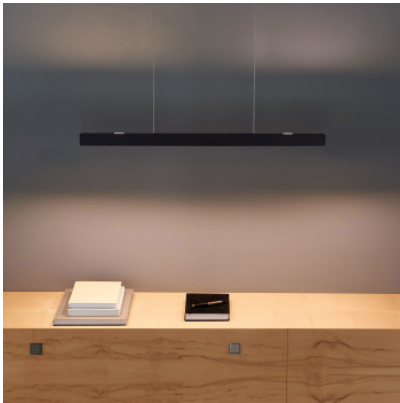

Liin Light Innovations Nalu

Die Pendelleuchte Nalu von Liin Light Innovations mit Korpus aus Aluminium, versehen mit LED-Lichtquellen nach unten und oben, die direktes und indirektes Licht spenden.

1.020mm, raven grey satin MPN	1.699,00 € UVP 1.785,00 € 575 006 03
1.020mm, light grey satin MPN	1.749,00 € UVP 1.845,00 € 575 006 06
1.320mm, raven grey satin MPN	2.199,00 € UVP 2.321,00 € 577 006 03
1.320mm, light grey satin MPN	2.259,00 € UVP 2.380,00 € 577 006 06
1.620mm, raven grey satin MPN	2.649,00 € UVP 2.797,00 € 578 006 03
1.620mm, light grey satin MPN	2.769,00 € UVP 2.916,00 € 578 006 06
2.120mm, raven grey satin MPN	3.159,00 € UVP 3.332,00 € 579 006 03
2.120mm, light grey satin MPN	3.269,00 € UVP 3.451,00 € 579 006 06