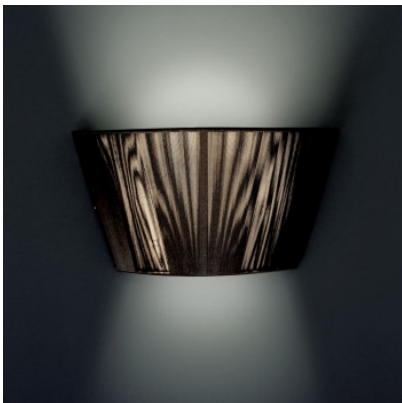

Leucos Lilith P

Die Wandleuchte Lilith P von Leucos ist eine stilvolle Lichtquelle, die elegante Lichtakzente im Raum setzt und gut in ein modernes, exquisites Interieur integrierbar ist.

weiß	79,00 € UVP 131,00 €
MPN	0000252

Leuchtmittel	3 x max. 30W E14 Tropfenlampe.
Abmessungen	Höhe 190 mm, Durchmesser 360 mm, Tiefe 130 mm.

26.04.2024 17:37:30

Alle angezeigten Preise verstehen sich inklusive 19% Mwst bei Lieferung nach Deutschland ohne eventuell anfallende Versandkosten.