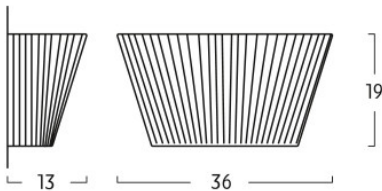

Leucos Lilith P

Die Wandleuchte Lilith P von Leucos ist eine stilvolle Lichtquelle, die elegante Lichtakzente im Raum setzt und gut in ein modernes, exquisites Interieur integrierbar ist.

weiß	79,00 € UVP 131,00 €
MPN	0000252

Leuchtmittel	3 x max. 30W E14 Tropfenlampe.
Abmessungen	Höhe 190 mm, Durchmesser 360 mm, Tiefe 130 mm.

26.04.2024 17:37:30

Alle angezeigten Preise verstehen sich inklusive 19% Mwst bei Lieferung nach Deutschland ohne eventuell anfallende Versandkosten.