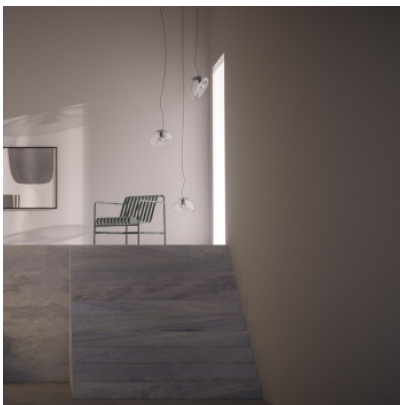

Leucos Lightbody S

Pendelleuchte Leucos Lightbody S mit schwarzer Metallstruktur und frei geblasenem Glaskörper, jedes Glas ein Einzelstück mit eingravierter Seriennummer. Für E27-Leuchtmittel. Phasendimmbar.

transparent	1.089,00 €
MPN	0012403
EAN	8052011018620

transparent pink	1.139,00 €
MPN	0012407
EAN	8052011018668

weiß schattiert	1.209,00 €
MPN	0012406
EAN	8052011018651

06.05.2024 22:15:22

Alle angezeigten Preise verstehen sich inklusive 19% Mwst bei Lieferung nach Deutschland ohne eventuell anfallende Versandkosten.