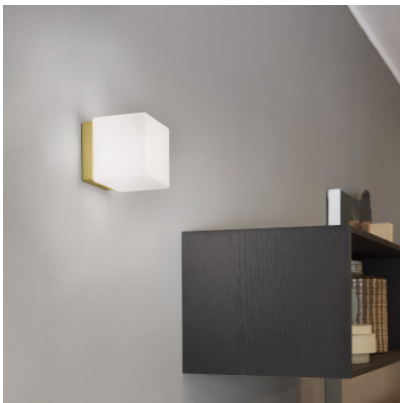

Leucos Cubi P-PL 16 LED

Die Wand- und Deckenleuchte Cubi P-PL 16 LED von Leucos mit würfelförmigem Diffusor aus mehrschichtigem geblasenem und satiniertem Glas mit Basis aus Aluminium. Diffuses Rundumlicht.

grau, 2700K, IP20	259,00 € UVP 324,00 €
MPN	0001788

Leuchtmittel	3 x 5,8W LED, 3000K, 1320 lm, bzw. 2 x 6W LED, 2700K, 1440 lm.
Abmessungen	Höhe 15,5 cm, Breite 16 cm, Tiefe 16 cm.

26.04.2024 11:03:13

Alle angezeigten Preise verstehen sich inklusive 19% Mwst bei Lieferung nach Deutschland ohne eventuell anfallende Versandkosten.