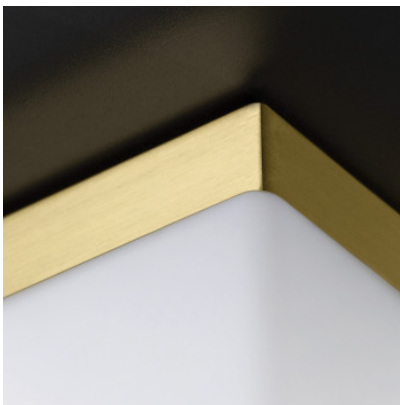

Leucos Cubi P-PL 16 LED

Die Wand- und Deckenleuchte Cubi P-PL 16 LED von Leucos mit würfelförmigem Diffusor aus mehrschichtigem geblasenem und satiniertem Glas mit Basis aus Aluminium. Diffuses Rundumlicht.

grau, 2700K, IP20	259,00 € UVP 324,00 €
MPN	0001788

Leuchtmittel	3 x 5,8W LED, 3000K, 1320 lm, bzw. 2 x 6W LED, 2700K, 1440 lm.
Abmessungen	Höhe 15,5 cm, Breite 16 cm, Tiefe 16 cm.

26.04.2024 11:03:13

Alle angezeigten Preise verstehen sich inklusive 19% Mwst bei Lieferung nach Deutschland ohne eventuell anfallende Versandkosten.