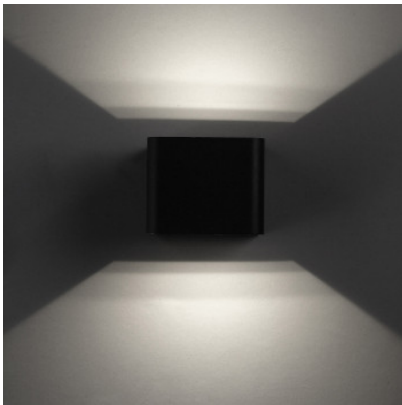

## LEDS C4 Wilson Square Wandleuchte

anthrazit	242,00 €
MPN	05-9683-Z5-CL
EAN	8435381443504

weiß	242,00 €
MPN	05-9683-14-CL
EAN	8435381443481

Leuchtmittel  
Abmessungen

1 x 9W 230V LED 3000K 855 lm.  
Breite 11 cm, Höhe 9 cm, Tiefe 13 cm.