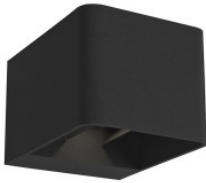

## LEDS C4 Wilson Square Wandleuchte

anthrazit	242,00 €
MPN	05-9683-Z5-CL
EAN	8435381443504

weiß	242,00 €
MPN	05-9683-14-CL
EAN	8435381443481

Leuchtmittel  
Abmessungen

1 x 9W 230V LED 3000K 855 lm.  
Breite 11 cm, Höhe 9 cm, Tiefe 13 cm.