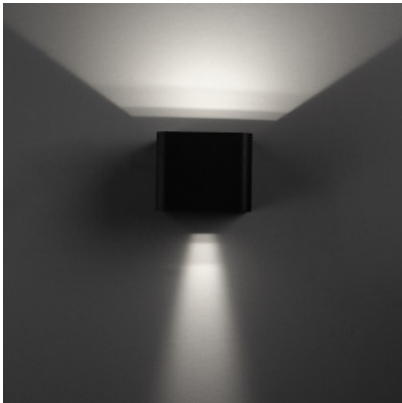

## LEDS C4 Wilson Square Wandleuchte

anthrazit	242,00 €
MPN	05-9683-Z5-CL
EAN	8435381443504

weiß	242,00 €
MPN	05-9683-14-CL
EAN	8435381443481

Leuchtmittel  
Abmessungen

1 x 9W 230V LED 3000K 855 lm.  
Breite 11 cm, Höhe 9 cm, Tiefe 13 cm.