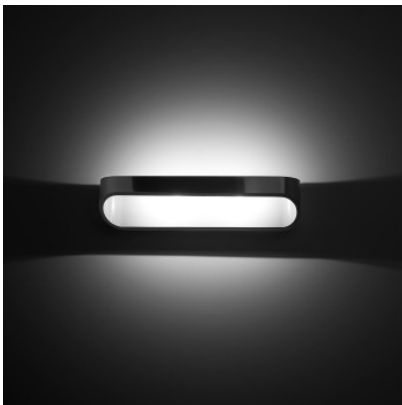

LEDS C4 Oval Wandleuchte LED 300mm

| | |
|-----------|---------------|
| weiß matt | 295,00 € |
| MPN | 05-2019-14-14 |
| EAN | 8435381404949 |

Leuchtmittel
Abmessungen

9,6W 230V LED, 3.000K, 820 lm.
Breite 30 cm, Höhe 7 cm, Tiefe 9,2 cm, Sockelhöhe 5,9 cm.