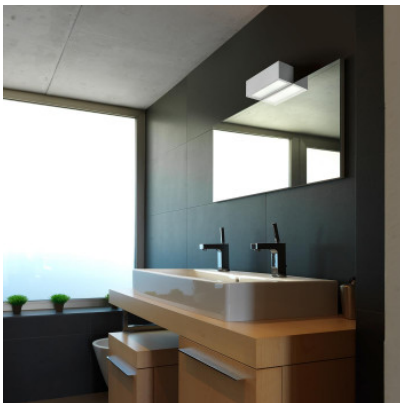

LEDS C4 Lia Wandleuchte

weiß
MPN
EAN

144,00 €
05-4401-14-B8
8435111084557

Leuchtmittel
Abmessungen

1 x max. 60W 230V E27 Glühlampe.
Breite 22 cm, Höhe 9 cm, Tiefe 8,5 cm.

27.04.2024 19:29:30

Alle angezeigten Preise verstehen sich inklusive 19% Mwst bei Lieferung nach Deutschland ohne eventuell anfallende Versandkosten.