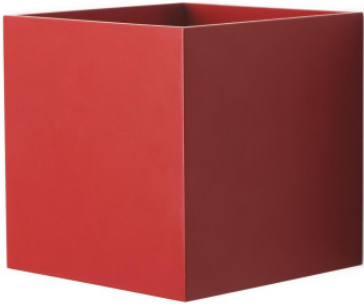

## LEDS C4 Kub Wandleuchte

grau	235,00 €
MPN	05-3220-34-34
EAN	8435381424015

weiß	235,00 €
MPN	05-3220-14-14
EAN	8435381423995

Leuchtmittel	4W 230V LED.
Abmessungen	Breite 10 cm, Höhe 10 cm, Tiefe 10 cm.