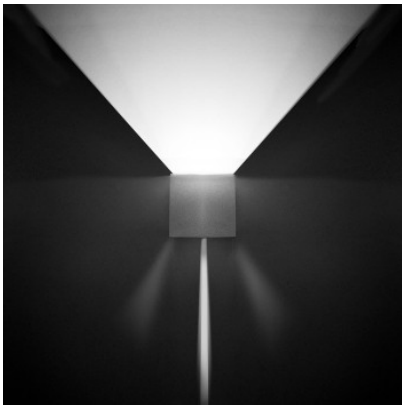

## LEDS C4 Kub Wandleuchte

grau	235,00 €
MPN	05-3220-34-34
EAN	8435381424015

weiß	235,00 €
MPN	05-3220-14-14
EAN	8435381423995

Leuchtmittel	4W 230V LED.
Abmessungen	Breite 10 cm, Höhe 10 cm, Tiefe 10 cm.