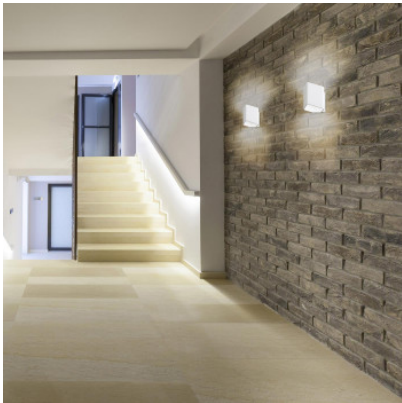

## LEDS C4 Jet Model 2 Wandleuchte

---

|           |               |
|-----------|---------------|
| weiß matt | 189,00 €      |
| MPN       | 05-3980-14-14 |
| EAN       | 8435381421298 |

---

Leuchtmittel 7,5W 230V LED, 3.000K, 700 lm.  
Abmessungen Breite 16,4 cm, Höhe 14,9 cm, Tiefe 9,3 cm.