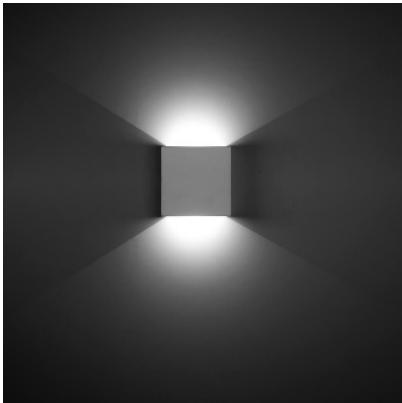

LEDS C4 Ges Deco Square Wandleuchte

weiß
MPN
EAN

90,00 €
05-1794-14-14
8435381404833

Leuchtmittel
Abmessungen

1 x max. 40W 230V G9 Halogenlampe.
Breite 11,5 cm, Höhe 11,5 cm, Tiefe 11,5 cm.

03.05.2024 8:31:43