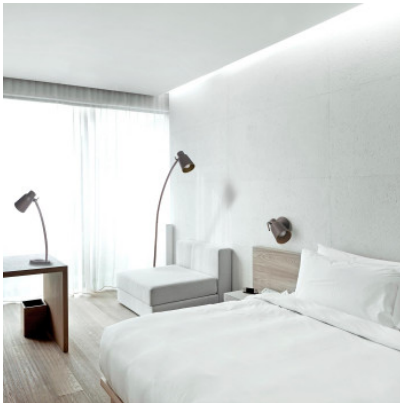

LEDS C4 Funk Wandleuchte

dunkelbraun
MPN
EAN

139,00 €
05-4755-CI-23
8435381421182

Leuchtmittel
Abmessungen

1 x max. 60W 230V E27 Glühlampe.
Schirmdurchmesser 10,3 cm, Schirmhöhe 16,7 cm, Tiefe 20,4 cm,
Durchmesser der Wandhalterung 11 cm.