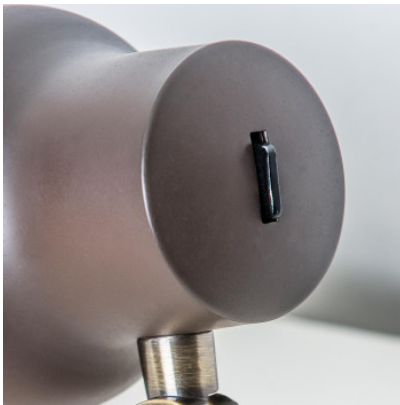

LEDS C4 Funk Tischleuchte

dunkelbraun
MPN
EAN

222,00 €
10-4755-CI-23
8435381421199

Leuchtmittel
Abmessungen

1 x max. 60W 230V E27 Glühlampe.
Schirmdurchmesser 10,3 cm, Höhe 51,3 cm, Tiefe 31,4 cm,
Fußdurchmesser 15 cm.