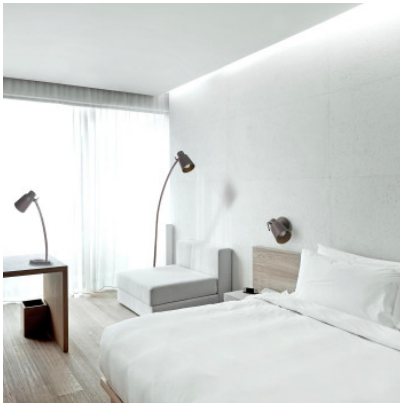

LEDS C4 Funk Tischleuchte

dunkelbraun
MPN
EAN

222,00 €
10-4755-CI-23
8435381421199

Leuchtmittel
Abmessungen

1 x max. 60W 230V E27 Glühlampe.
Schirmdurchmesser 10,3 cm, Höhe 51,3 cm, Tiefe 31,4 cm,
Fußdurchmesser 15 cm.