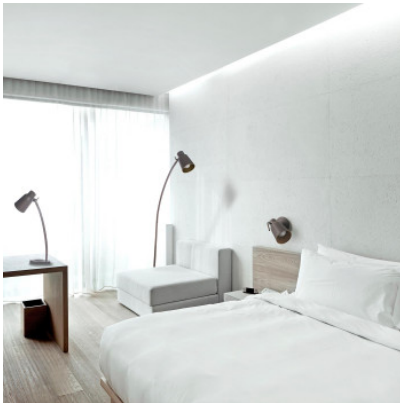

## LEDS C4 Funk Stehleuchte

---

dunkelbraun	325,00 €
MPN	25-4755-CI-23
EAN	8435381421205

---

Leuchtmittel  
Abmessungen

1 x max. 100W 230V E27 Glühlampe.  
Schirmdurchmesser 10,3 cm, Höhe 130 cm, Tiefe 37,8 cm,  
Fußdurchmesser 23 cm.