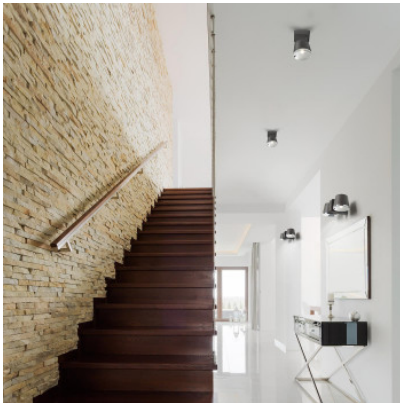

matt weiß, Kupfer	241,00 €
MPN	05-5306-14-06
EAN	8435381444921

Leuchtmittel
Abmessungen

1 x 7W 230V LED, 2.700K, 550 lm.
Breite 8,8 cm, Höhe 7,5 cm, Tiefe 13 cm.

17.04.2024 4:25:36

Alle angezeigten Preise verstehen sich inklusive 19% MwSt bei Lieferung nach Deutschland ohne eventuell anfallende Versandkosten.