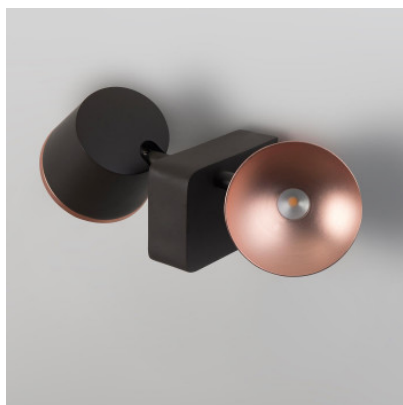

LEDS C4 Drone Double Wandleuchte

dunkelbraun, chrom	348,00 €
MPN	05-5307-CI-21
EAN	8435381444990
dunkelbraun, Kupfer	348,00 €
MPN	05-5307-CI-06
EAN	8435381444983
matt weiß, chrom	348,00 €
MPN	05-5307-14-21
EAN	8435381444976
matt weiß, Kupfer	348,00 €
MPN	05-5307-14-06
EAN	8435381444969

Leuchtmittel
Abmessungen

2 x 7W 230V LED, 2.700K, 1.100 lm.
Breite 24 cm, Höhe 7,5 cm, Tiefe 11,4 cm.

23.04.2024 8:29:33

Alle angezeigten Preise verstehen sich inklusive 19% MwSt bei Lieferung nach Deutschland ohne eventuell anfallende Versandkosten.