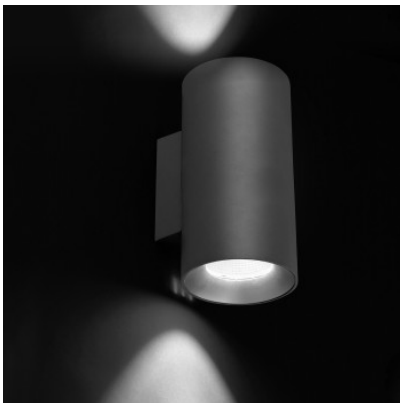

LEDS C4 Cosmos Wandleuchte ø131mm Up-&Downlight

Die Wandleuchte Cosmos 110 LED von Leds-C4 besteht aus einem zylindrischen Aluminiumkorpus mit Glasdiffusoren, für beidseitig abstrahlendes Licht.

anthrazit	394,00 €
MPN	05-9955-Z5-CL
EAN	8435381461997

Leuchtmittel	21W 230V LED, 3000K, 1823 lm.
Abmessungen	Schirmdurchmesser 11 cm, Höhe 21,1 cm, Tiefe 13,1 cm.

06.05.2024 9:33:15

Alle angezeigten Preise verstehen sich inklusive 19% Mwst bei Lieferung nach Deutschland ohne eventuell anfallende Versandkosten.