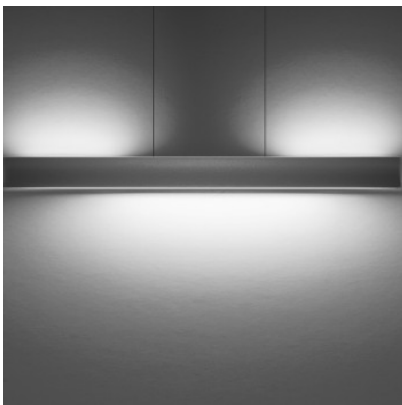

LEDS C4 Bravo Pendelleuchte

Die Pendelleuchte Bravo LED von Leds-C4 besitzt einen Korpus aus zwei sanft geschwungenen Aluminiumplatten, einen Acryldiffusor und fest verbaute LEDs, für nach unten gerichtetes Licht. Schaltbar.

gold lackiert	627,00 €
MPN	00-4925-F5-M1
EAN	8435381425777

Leuchtmittel	33,3W und 6W 230V Led.
Abmessungen	Breite 120 cm, Schirmhöhe 7,2 cm, Schirmtiefe 3,5 cm, Gesamthöhe max. 150 cm, Baldachinlänge 23 cm, Baldachinhöhe 5,2 cm, Baldachinbreite 8 cm.