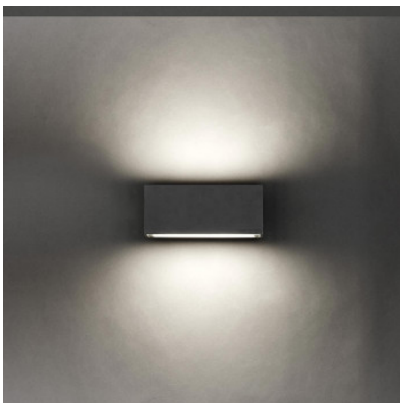

LEDS C4 Afrodita Wandleuchte LED 220mm Up-&Downlight

Die Außenwandleuchte Afrodita 22 LED on Leds-C4 strahlt Licht nach oben und unten. Rechteckiger Aluminiumkorpus mit teils sandgestrahlten Glasdiffusoren. Schutzart IP65.

anthrazit	218,00 €
MPN	05-9911-Z5-CL
EAN	8435381439279

grau	218,00 €
MPN	05-9911-34-CL
EAN	8435381454661

weiß	218,00 €
MPN	05-9911-14-CL
EAN	8435381439262

Leuchtmittel	17,5W 230V LED, 3.000K, 1.908 lm.
Abmessungen	Breite 22 cm, Höhe 9 cm, Tiefe 12 cm.