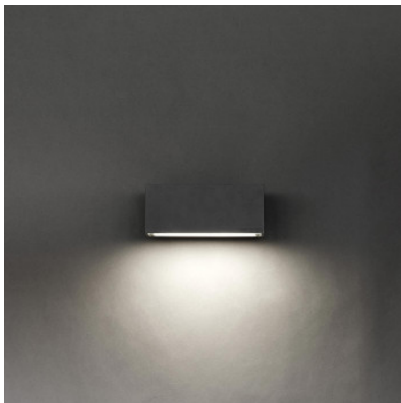

LEDS C4 Afrodita Wandleuchte LED 220mm Downlight

Die Afrodita 22 LED Wandleuchte von Leds-C4 strahlt ihr Licht einseitig ab. Rechteckiger Aluminium-Korpus mit teils sandgestrahltem Glasdiffusor. Schutzart IP 65.

anthrazit	182,00 €
MPN	05-9912-25-CL
EAN	8435381439293
grau	182,00 €
MPN	05-9912-34-CL
EAN	8435381454678
weiß	182,00 €
MPN	05-9912-14-CL
EAN	8435381439286

Leuchtmittel 11,5W 230V LED, 3.000K, 1.219 lm.
Abmessungen Breite 22 cm, Höhe 9 cm, Tiefe 12 cm.