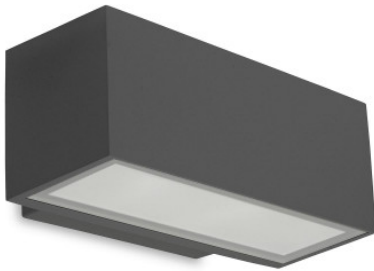

LEDS C4 Afrodita Wandleuchte LED 220mm Downlight

Die Afrodita 22 LED Wandleuchte von Leds-C4 strahlt ihr Licht einseitig ab. Rechteckiger Aluminium-Korpus mit teils sandgestrahltem Glasdiffusor. Schutzart IP 65.

anthrazit	182,00 €
MPN	05-9912-25-CL
EAN	8435381439293
grau	182,00 €
MPN	05-9912-34-CL
EAN	8435381454678
weiß	182,00 €
MPN	05-9912-14-CL
EAN	8435381439286

Leuchtmittel 11,5W 230V LED, 3.000K, 1.219 lm.
Abmessungen Breite 22 cm, Höhe 9 cm, Tiefe 12 cm.