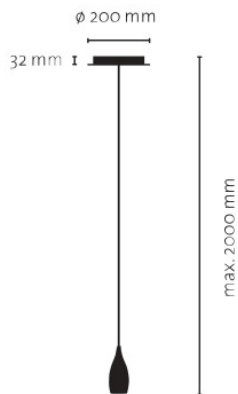

## LDM Drop Uno

Die Pendelleuchte Drop Uno von LDM besteht aus einem einzelnen, tropfenförmigen Pendel aus Aluminium, einem Textilkabel und einem Deckenbaldachin. Beim Dimmen wird das Licht wärmer.

Alu matt eloxiert, schwarzes Kabel MPN	624,00 € E18145W001
Aluminium poliert, schwarzes Kabel MPN	624,00 € E18180W001
bronze, braunes Kabel MPN	624,00 € E18186W003
schwarz, schwarzes Stromkabel MPN	624,00 € E18188W001
weiß, weißes Kabel MPN	624,00 € E18187W000

Leuchtmittel  
Abmessungen

1 x 8,75W 230V LED, 2.000K - 3.000K, 700 lm.  
Schirmdurchmesser 6,6 cm, Schirmhöhe 16 cm,  
Linsendurchmesser 5,5 cm, Baldachindurchmesser  
20 cm, Baldachinhöhe 3,2 cm, Gesamthöhe max.  
200 cm.