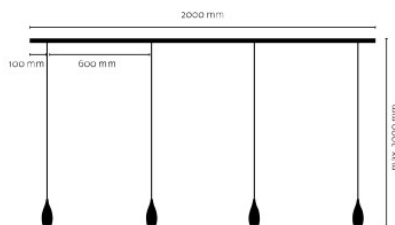

LDM Drop Quattro

Die Pendelleuchte Drop Quattro von LDM, mit vier tropfenförmigen Aluminiumreflektoren für nach unten gerichtetes Licht, wechselt beim Dimmen ihre Lichtfarbe von 3000K zu 2000K.

Alu matt eloxiert, schwarzes Kabel MPN	2.317,00 € E18445W001
Aluminium poliert, schwarzes Kabel MPN	2.317,00 € E18480W001
bronze, braunes Kabel MPN	2.317,00 € E18486W003
schwarz, schwarzes Stromkabel MPN	2.317,00 € E18488W001
weiß, weißes Kabel MPN	2.317,00 € E18487W000

Leuchtmittel Abmessungen

4 x 8,75W 230V LED, 2.000K - 3.000K, 4 x 700 lm.
Schirmdurchmesser 6,6 cm, Schirmhöhe 16 cm,
Linsendurchmesser 5,5 cm, Baldachinlänge 200 cm,
Baldachinhöhe 2,7 cm, Baldachintiefe 6,5 cm,
Gesamthöhe max. 200 cm, Abstand zwischen den
Stromkabeln 60 cm.